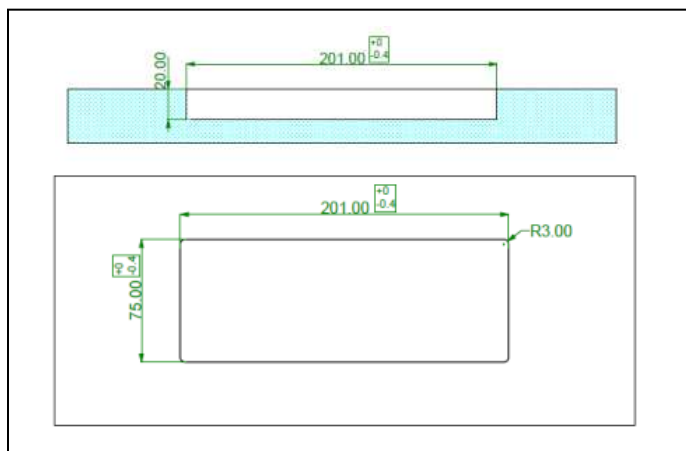

Design: Gasparetti Stefano

LEDDY 7: sistema di illuminazione wireless con led a basso consumo, possibilità di montaggio ad incasso o con biadesivo. Alimentazione con INIFINITY: batteria ricaricabile ai polimeri di litio che riduce il consumo dell'energia da un 65% fino ad un 90%. Si applica sotto ai ripiani dei mobili per ambienti giorno – notte quali: cucina, bagno, soggiorno, uffici, camere da letto, librerie e guardaroba. E' facile da installare e da utilizzare, questa soluzione di "e-light made in italy" ha delle caratteristiche certificate ed è conforme a tutte le normative europee.

Tipo prodotto / Product type Lampada senza fili / Wireless lamp  
 Materiale / Material ABS + PC

**Lampada**  
 Tipo / Type LED  
 Numero / Number 12  
 Potenza / Power W 1

**Ottica**  
 Emissione / Emission Diretta / Direct