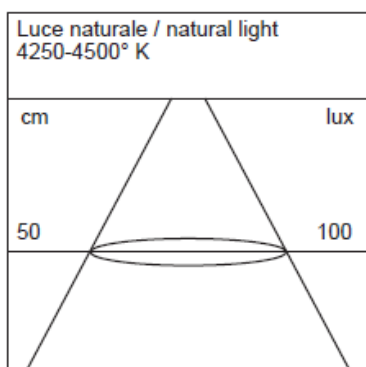

Tipo prodotto / Product type Lampada senza fili / Wireless lamp  
 Materiale / Material ABS + PC

**Lampada**  
 Tipo / Type LED  
 Numero / Number 12  
 Potenza / Power W 1

**Ottica**  
 Emissione / Emission Diretta / Direct